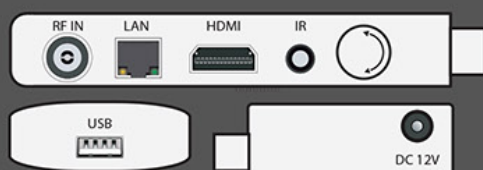

Dimensioni: 150x80x25 mm

Peso: 125 g

Cod. Melchioni Ready: 559570248

COD.ART.: RICD1219

EAN: 8032622982961

BOX/PALLETS: 10/800 pz

- Antenna In
- Uscita video HD: 1x HDMI
- Uscita video SD: 1x SCART
- Porta USB 2.0
- Porta Ethernet (Lan 10/100Mbps)
- Ingresso 12V
- Ingresso IR